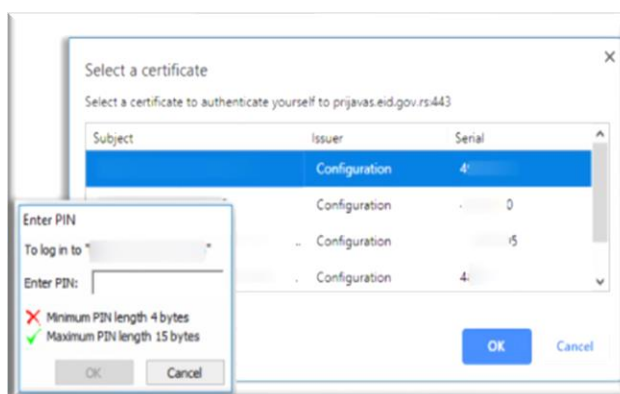

eID.gov.rs

Портал за електронску идентификацију

УПУТСТВО ЗА

Пријаву квалификованим електронским сертификатом

Укупно 1 страна

Упутство за пријаву квалификованим електронским сертификатом

На Порталу за електронску идентификацију у горњем десном углу изаберите опцију **Мој налог** а затим **Пријава**.

Након тога отвара се страница са избором начина пријаве, при чему бирате **Квалификовани електронски сертификат** и одаберите опцију **Пријавите се**.

На прозору који се појави одаберите свој сертификат и унесите ПИН.