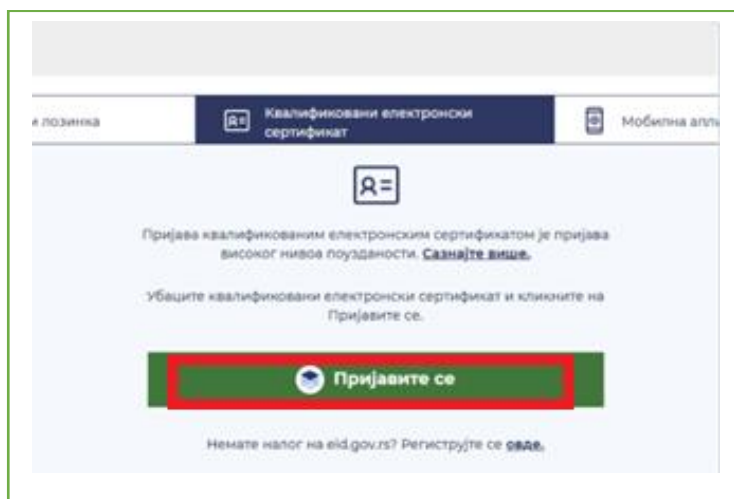

eID.gov.rs

Портал за електронску идентификацију

УПУТСТВО ЗА

Пријаву квалификованим електронским сертификатом

Укупно 1 страна

Упутство за пријаву квалификованим електронским сертификатом

На Порталу за електронску идентификацију у горњем десном углу изаберите опцију **Мој налог** а затим **Пријава**.

Након тога отвара се страница са избором начина пријаве, при чему бирате **Квалификовани електронски сертификат** и одаберите опцију **Пријавите се**.

На прозору који се појави одаберите свој сертификат и унесите ПИН.